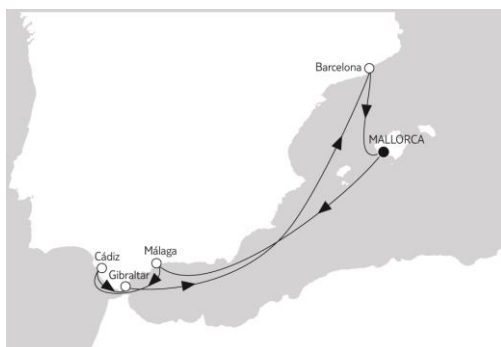

MITTELMEER MIT ANDALUSIEN II
Mein Schiff 2
15.09. – 22.09.2019 · 18.10. – 25.10.2019
7 Nächte · Innenkabine
Inklusive Flug

ab **1.195 €****

* Im Reisepreis enthalten sind ganztägig in den meisten Bars und Restaurants ein vielfältiges kulinarisches Angebot und Markengetränke in Premium-Qualität sowie Zutritt zum Bereich SPA & Sport, Entertainment und Kinderbetreuung. | ** Flex-Preis (limitiertes Kontingent) p. P. bei 2er-Belegung einer Innenkabine, inkl. Flug nach Verfügbarkeit mit allen Abgaben und Zuschlägen, auch zur Luftverkehrssteuer, Transfers und „Zug zum Flug“. Dieser ist für die DB innerhalb Deutschlands ohne Aufpreis erhältlich. | TUI Cruises GmbH · Heidenkampsweg 58 · 20097 Hamburg · Deutschland | Stand: 23.04.2019